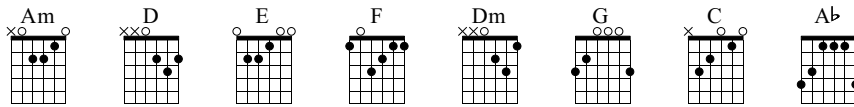

# ùéùé ùáú

Friday Sabbath

æé÷ðé öðú

Standard tuning

♩ = 120

E-Gt

Am D E

*f*

1 0 1 2 2 0 3 2 3 2 0 0 1 0 1 2

TAB

Am Am D

4 1 1 0 2 2 0 1 2 1 2 2 0 3 2 3 2 0

TAB

E Am Am D

ñàìà óúéçä

let ring