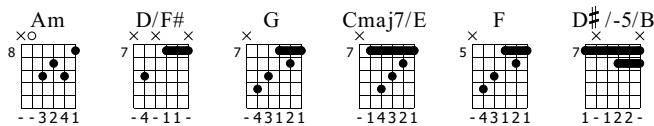

## De la Suite del Recuerdo

Music by Jose Luis Merlin

Standard tuning

$\text{♩} = 90$

N-Gt

G Cmaj7/E F

13 7 8 7 8 5 6 5 6

7 8 7 8 5 6 5 6