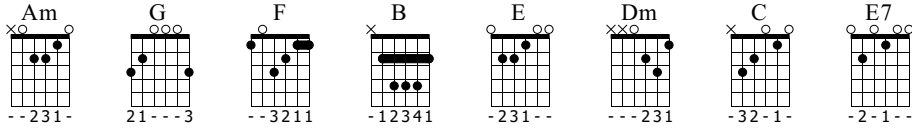

Karrelle Palanut Enkeli

Andy Suonsilmä
Karrelle Palanut Enkeli

Standard tuning

♩ = 180

♩ = 88

S-Gt

Am G G F F Am B

f

0 1 3 3 1 1 0 2
1 1 0 1 1 1 1 4
2 2 0 2 2 2 2 4
2 0 3 3 3 3 2 4
0 0 0 0 0 0 0 2

E Am E Am Dm G C F E E7 Am B

9

0 0 0 0 1 3 0 1 0 0 0 2
1 1 1 1 2 0 1 0 0 1 1 4
2 2 2 2 0 0 2 2 2 2 2 4
2 0 0 0 0 3 3 3 3 2 2 4
0 0 0 0 0 0 1 0 0 0 0 2