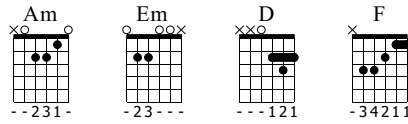

Let Me Kiss You

MORRISSEY

Music by Morrissey

Standard tuning

Moderate ♩ = 80

E-Gt

Am Em7 D7sus2 Am Em Am

9

F G Am G C E7 Am G F Dsus2

16

C G Dsus2 C E7/B

Am Em F G

TAB

Em Am F G G/Ab Am $\text{♩} = 81$

TAB

Em D F Am Em Dm $\text{♩} = 80$