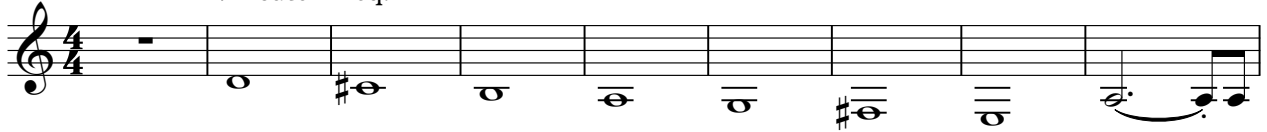

Arime/bacha Kegao og 3 í í í Í í

Base

♩ = 82,000038

TVF&TVA Env.release
TVF&TVA Env.decay
TVF cutoff freq.