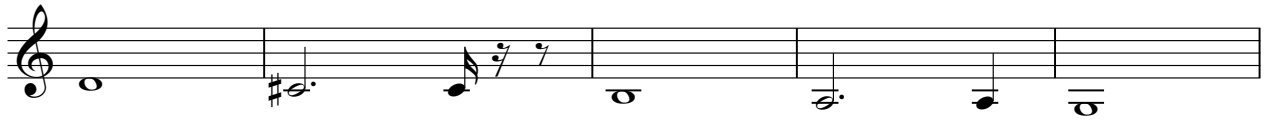

Arime/bacha Kegao og 3 í í í Í í

Base

♩ = 82,000038

TVF&TVA Env.release
TVF&TVA Env.decay
TVF cutoff freq.

10

15

♩ = 80,0000000069 ♩ = 75,00000000031