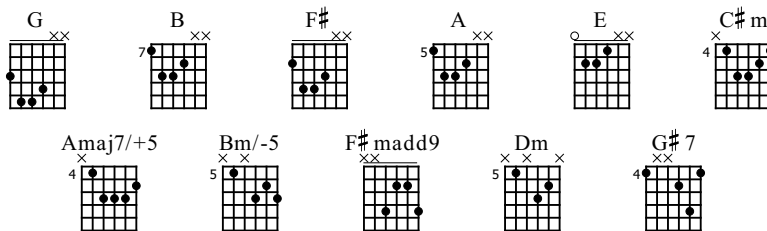

Sanguine

Eiffel

Words & Music by Romain Humeau

Standard tuning

♩ = 110

Intro

S-Gt

G **B** **F#**

f

A **E** **G**

B **F#** **A**

1 3 5

TAB

4	8	8	8	8	8	8	8	8	8	8	8	3
5	9	9	9	9	9	9	9	9	9	9	9	4
5	9	9	9	9	9	9	9	9	9	9	9	4
3	7	7	7	7	7	7	7	7	7	7	7	2

6	6	6	6	6	6	6	6	6	6	6	6	6	1	1	1	1	1	1	1	1	1	4
7	7	7	7	7	7	7	7	7	7	7	7	7	2	2	2	2	2	2	2	2	2	5
7	7	7	7	7	7	7	7	7	7	7	7	7	2	2	2	2	2	2	2	2	2	5
5	5	5	5	5	5	5	5	5	5	5	5	5	0	0	0	0	0	0	0	0	0	3