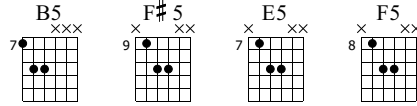

Poliisi pamputtaa taas

Eppu Normaali

Standard tuning

♩ = 215

E-Gt

1

f

14-14-12-12-14-14-12-12

T
A
B

6

f

B5

14-14-12-12-14-14-12-12 14-14-12-12-14-14-12-12 14-14-14-14-14-14-14-14

1/2 1/2 1/2 1/2

9-9-9-9-9-9-9-9-9-9
9-9-9-9-9-9-9-9-9-9
7-7-7-7-7-7-7-7-7-7

T
A
B

87 E5 F#5 B5

T																				
A	9	9	9	9	9	9	9	9	9	9	9	9	9	9	9	9	9	9	9	9
B	7	7	7	7	7	7	7	7	7	7	7	7	7	7	7	7	7	7	7	7

90 B5 B5

T																				
A	9	9	9	9	9	9	9	9	9	9	9	9	9	9	9	9	9	9	9	9
B	7	7	7	7	7	7	7	7	7	7	7	7	7	7	7	7	7	7	7	7