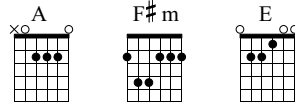

Petite fille

Les Wampas

Les Wampas vous aiment

Standard tuning

♩ = 150

E-Gt

1

A A A A A A A A A A A A A A A A A A A A

TAB

	2	2	2	2	2	2		1	1	1	1	1	1	•	2	2	2	2	2	2
T	4	4	4	4	4	4		2	2	2	2	2	2	•	2	2	2	2	2	2
A	4	4	4	4	4	4		2	2	2	2	2	2	•	2	2	2	2	2	2
B	2	2	2	2	2	2		2	2	2	2	2	2	•	2	2	2	2	2	2

3x

41

TAB

	2	2	2	2	2	2		1	1	1	1	1	1		2
T	4	4	4	4	4	4		2	2	2	2	2	2		2
A	4	4	4	4	4	4		2	2	2	2	2	2		2
B	2	2	2	2	2	2		2	2	2	2	2	2		2