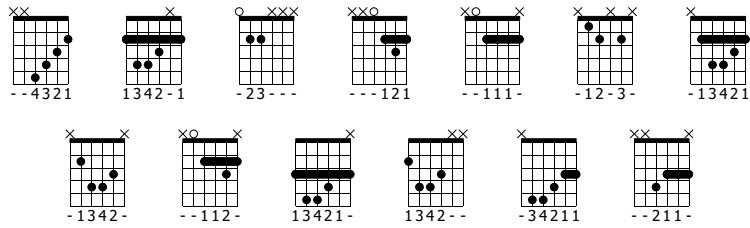

## Wishbone Ash

Standard tuning

♩ = 120

**Verse 1**

E-Gt

*f*

T  
A  
B

T  
A  
B

T  
A  
B

**Solo starts**

T  
A  
B

16

T  
A  
B

5 4 3 2-0 3 | 2 4 5 4 2 4 | 2 4 4 3 2 3 | 2 2 3 4

20

T  
A  
B

5 4 3 2-0 3 | 2 4 4 3 2 3 | 0 2 2 0 0 0 | 0 0 0 2 0

24

T  
A  
B

0 2 3 2 3 2 | 3 3 2 3 2 | 0 2 2 2 2 | 1 2 0 2 0 2

28

Verse 2

T  
A  
B

2 4 4 3 2 3 | 4 4 3 2 || 0 2 2 0 0 0 | 0 0 0 2 2 2