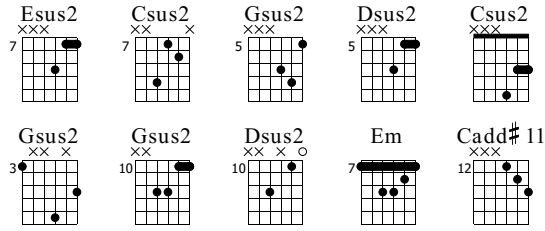

Something to believe in

Bon jovi
These days

Standard tuning

♩ = 104

S-Gt

Esus2 Csus2 Esus2 Csus2

fff f fff f

TAB: 7 8 (8) 7 8 / 9 10 (10) 9 10

Gsus2 Dsus2 Esus2 Csus2

verse

fff f fff f fff f fff f

TAB: 5 5 7 7 8 (8) 7 8 5 5 7 7 8 / 7 7 9 10 (10) 9 10 8 7 9 10 7 8

Gsus2

fff f fff f fff f fff f

TAB: (8) 7 5 5 7 7 8 7 8 7 7 7 7 8 / (10) 9 10 7 7 9 10 5 5 9 7 10

8 8 (8) 12 8 12 8 3

119

TAB 15-14-10 10 15-10 7 5 15-14-10 10 fff f fff
 17-13 13 17-13 10 8 5 17-13 13
 16-12 12 16-12 7 7 16-12 12

12 8 8 12 8 3 12 8 8

125

f *fff* *f*

T	19	10	7	5	15	14	10	10	19	10	7	5
A	24	13	8	5	17	13	13	24	13	10	8	5
B	21	12	7	7	16	12	12	21	12	10	7	7
B	22							21				
B	12	8	3		12	8	8	12	8	3		