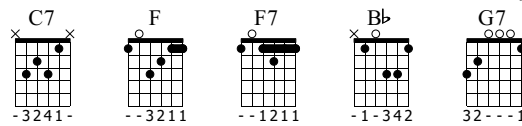

# Take These Chains From My Heart - Ray Charles

Ray Charles

Words & Music by Fred Rose - Hy Heath

Standard tuning

♩ = 120

S-Gt

Chords: C7, F, F

1

*f*

Chords: C7, F

7

Chords: F7, Bb, G7

13

Chords: C7, F

18

Chords: C7, F

24

30

F7      B♭      G7      C7

T  
A  
B

2—1—2—3    1—3—1    3—2—3—1    3—3—4    0—2

35

1. F      C7      2. F

T  
A  
B