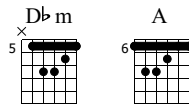

# Anastasia

Slash

Apocalyptic Love

Tune down 1/2 step

- ①= D#    ④= C#
- ②= A#    ⑤= G#
- ③= F#    ⑥= D#

♩ = 150

E-Gt

♩ = 150      ♩ = 200

30

TAB

13 15-13-15-12-15-13-15 13 15-13-15-12-15-13-15 14 17-15-17-12-17-15-17 14 17-15-17-12-17-15-17

34

TAB

15 17-13-17-12-17-13-17 15 17-13-17-12-17-13-17 15 18-17-18 14 17-15-17

37

TAB