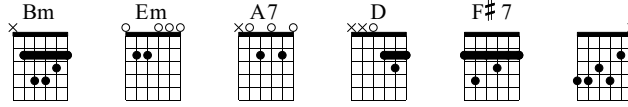

L'orage

Georges Brassens
Le pornographe

Words & Music by Georges Brassens

Standard tuning

♩ = 270

Par lez - moi de

N-Gt

Bm