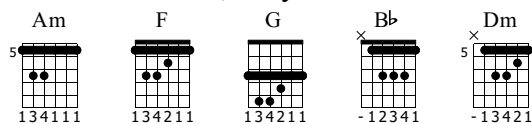

Tout le bonheur du monde

Sinsémilia

Debout, les yeux ouverts

Standard tuning

♩ = 105

S-Gt

Intro

Am F G Am