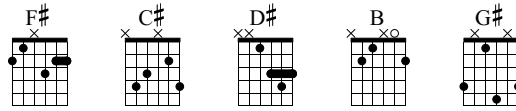

Freedom

Stratovarius
Infinite 2000

Standard tuning

$\text{♩} = 155$

Intro

S-Gt

f

TAB

11—9—11 | 9—11—9 | (9)—12—11—9 | 11—13—11

TAB

(11)—11—9—11 | 9—11—9 | 12—11—9—11 | 8—11 | 11—9—11

TAB

9—11—9 | (9)—12—11—9 | 11—13—11 | (11)—11—9—11 | 9—11—9

Verse 1

TAB

12—11—9—11 | 8—11 | 8 | (8) | | | | |