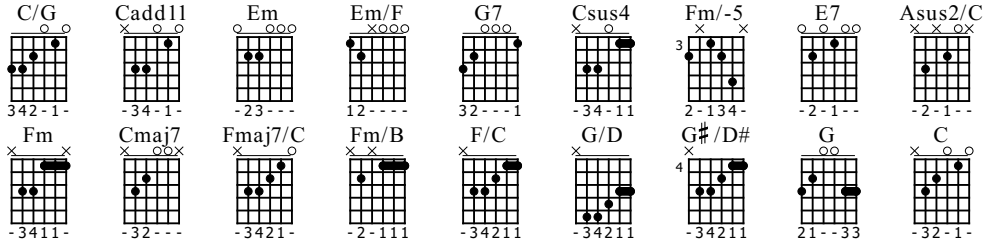

# somebody that I used to know

elliott smith

Standard tuning

♩ = 108

intro  
C/G

Cadd11 Em

S-Gt

Capo. fret 1

f

Em/F G7 Csus4 Fm/-5 E7 Asus2/C

G7 Csus4 Fm Fm Fm Cmaj7

couplet 1  
C/G

10

Fmaj7/C Em Em Em/F G7

TAB

G7 Fm Fm/-5/G# E7 Asus2/C Em/G G7