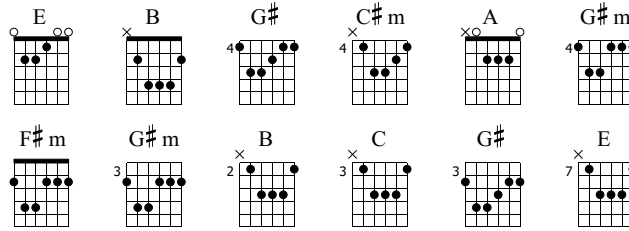

Piano Bar

Words & Music by Engenheiros do Hawaii

Standard tuning

♩ = 120

Intro1

E B G# C#m E A

E-Gt

Tablature for Intro1:

T	0	2	4	(4)	4	0	0	(0)
A	0	4	4	(4)	5	0	2	(2)
B	1	4	5	(5)	6	1	2	(2)
B	2	4	6	(6)	6	2	2	(2)
B	2	2	6	(6)	4	2	0	(0)
B	0		4	(4)		0		(0)

Intro2

G#m C#m F#m B E B G# C#m E

Tablature for Intro2:

T	4	4	2	2				
A	4	5	2	4				
B	6	6	4	4				
B	6	6	4	4				
B	4	4	2	2				

A G#m C#m F#m B E B G#

Tablature for measures 19-28:

T								
A								
B								
B								

Verso1

C#m E A G#m C#m F#m B E B

Tablature for Verso1:

T							0	2
A							0	4
B							1	4
B							2	4
B							2	2
B							0	2