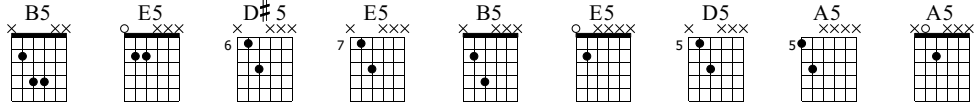

Jee jee

Eppu Normaali

Standard tuning

♩ = 190

intro

B5 E5 D

E-Gt

1

f

TAB: 4 4 2 | 0 2 0 4 | 0 0 0 4 5 4 0

A B5 E5 D

4

TAB: 0 0 0 4 5 4 0 | 4 4 2 | 0 2 0 4 | 0 0 0 4 5 4 0

A D#5 E5 D#5 E5

8

TAB: 0 0 0 4 5 4 0 | 8 9 9 9 9 9 9 | 8 9 9 9 9 9 9