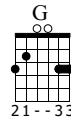

# Whiskey lullaby

Brad Paisley feat Alison Krauss

Standard tuning

♩ = 75

**Intro**  
Bm

S-Gt

*mf*

TAB

3 0-2-2-0 3-2-0 3 0-2-2-0 3 2 2-3 3 3-5 5 0 0 0 0 0 0

B 2 2 0 2 0 0 0 0

**Verse**  
Dsus2 G

TAB

5-3 0 0 3 3 0 3 3 0 3 3 0

B 3 2 0 2 0 0 0 0 3 0 0 0

Bm A D G

TAB

4 3 2 2 3 0-2-0 3 0 3 3 0 3

B 1 2 2 4-0 0 0 2 0 0 0 0 0 0 3

A Bm A/C# D

TAB

2 0 0-2-0 2 2 2 2 2 2 2 3-3-2-3 2 0-2-0 3

B 0 0 2 2 2 2 2 2 2 4 4 4 4 0-2-4 0 0 2 3

Bm A/C# D A

TAB