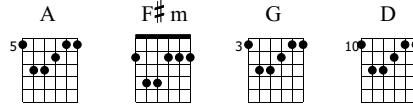

The Jello Fund

The Lemonheads

Words & Music by The Lemonheads

Standard tuning

♩ = 180

S-Gt

A F#m G D

f

5 5 5 5 5 3 3 3 3 3 10
5 X 5 5 5 2 2 2 2 2 X 3 3 3 3 3 10
6 X 6 6 6 2 2 2 2 2 X 4 4 4 4 4 10
7 X 7 7 7 4 4 4 4 4 X 5 5 5 5 5 11
X X X X X 4 4 4 4 4 X 5 5 5 5 5 12

A F#m G

10 10 10 5 5 5 5 5 2 2 2 2 2 3
X 3 3 3 5 X 5 5 5 5 2 2 2 2 2 X 3
X 10 10 10 6 X 6 6 6 6 2 2 2 2 2 X 4
X 11 11 11 7 X 7 7 7 7 4 4 4 4 4 X 5
X 12 12 12 0 4 4 4 4 4 4 4 4 4 X 5