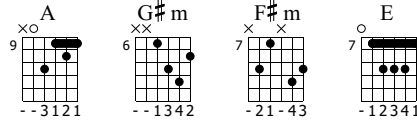

Blue Sky, Blue Sea, Blue Me

The Shadows

Standard tuning

$\text{♩} = 110$

Intro

N-Gt

ff

TAB: 3-5-7-7, 0-2, 3-3-4-5, 2-2-4-2, 0-0-2, 3-3-4-5, 2-2-4-2, 0-0-2

Teil A1

f fff

TAB: 4-(4)-0, 6-5-7-5, 4-(4)-4-2, 0-0, 0-0-2-4

TAB: 2-(2)-4, 2-2-0-0, 2-4-0-0, 1-1-0-2

Teil B1

TAB: 4-0-1-0-2-4, 0, 5-7-7, 5-7-(7)-(7), 4-4-4-4-4-4

22

f *fff*