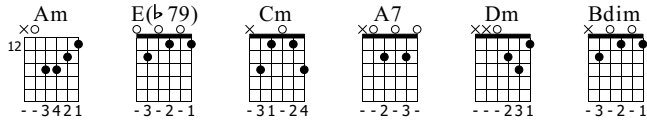

# Bust a Move

Infected Mushroom

5:39-8:21

Standard tuning

Moderate ♩ = 140

1 Am

*f*  
let ring

TAB: 17-12-13-12-14-14-17-12-13-12-14-14-13-12

2 E(b79)

let ring

TAB: 16-12-12-13-15-13-12-16-12-12-13-15-13-12-15-13

3 Cm

let ring

TAB: 23-22-20-20-20-19-17-23-22-20-20-20-19-22-20-19

4 A7 Dm

let ring

TAB: 17-20-17-19-18-19-15-19-17-20-17-19-18-19-17-15-19-18-17-18-18-17-18-17-22-19-18-17-18-19-18-17-18

Cm Bdim

6 *let ring* -----|

TAB

17	16	17	16	17	17	16	17	16	17	16	19	16	20
11	10	11	14	14	11	12	13	10	12	14	11	11	14