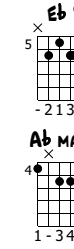

BABY I'M A FOOL

MELODY GARDOT
MY ONE AND ONLY THRILL

STANDARD TUNING

♩ = 59

E-GT

(♩ = $\frac{3}{4}$)
Ab 6

mf

Ab 6 Gb 6 G6 Ab 6 Gb 6 G6

Ab 6 Gb 6 G6 Ab 6 Ab Aug

Bb m7 Eb 9 Bb m7 Eb 9

Ab 6 Ab 6 Eb m9 Ab

13

Db MA7 Db m7(no5) Db m6(no5) Ab 6 Db m6(no5)

17

1. 2. Gb 6

21

G6 Ab 6 Gb 6

25

G6 Ab 6 Eb m9

29

33

A^b **D^b MA7** **D^b m7(no5)** **D^b m6(no5)**

36

A^b 6 **D^b m6(no5)** **A^b 6**