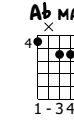

BABY I'M A FOOL

MELODY GARDOT
MY ONE AND ONLY THRILL

STANDARD TUNING

♩ = 59

E-GT

(♩ = $\frac{3}{4}$)
Ab 6

mf

Ab 6 Gb 6 G6 Ab 6 Gb 6 G6

Ab 6 Gb 6 G6 Ab 6 Ab Aug

Bb m7 Eb 9 Bb m7 Eb 9

Ab 6 Ab 6 Eb m9 Ab

13

Db MA7 Db m7(no5) Db m6(no5) Ab 6 Db m6(no5)

17

1. 2. Gb 6

21