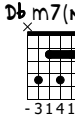

BABY I'M A FOOL

MELODY GARDOT
MY ONE AND ONLY THRILL

STANDARD TUNING

♩ = 59

E-GT

(♩ = $\frac{3}{4}$)
Ab 6

mf

Ab 6 Gb 6 G6 Ab 6 Gb 6 G6

Ab 6 Gb 6 G6 Ab 6 Ab Aug

Bb m7 Eb 9 Bb m7 Eb 9

Ab 6 Ab 6 Eb m9 Ab

13

Db MA7 Db m7(no5) Db m6(no5) Ab 6 Db m6(no5)

17

1. 2. Gb 6

21