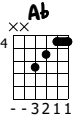

BABY I'M A FOOL

MELODY GARDOT
MY ONE AND ONLY THRILL

STANDARD TUNING

♩ = 59

E-GT

(♩ = $\frac{3}{4}$)
Ab 6

mf

Ab 6 Gb 6 G6 Ab 6 Gb 6 G6

Ab 6 Gb 6 G6 Ab 6 Ab Aug

Bb m7 Eb 9 Bb m7 Eb 9

Ab 6 Ab 6 Eb m9 Ab

13

Db MA7 Db m7(no5) Db m6(no5) Ab 6 Db m6(no5)

17

1. 2. Gb 6

21