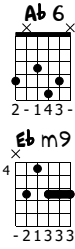

BABY I'M A FOOL

MELODY GARDOT
MY ONE AND ONLY THRILL

STANDARD TUNING

♩ = 59

E-GT

(♩ = $\frac{3}{4}$)
Ab 6

mf

Ab 6 Gb 6 G6 Ab 6 Gb 6 G6

Ab 6 Gb 6 G6 Ab 6 Ab Aug

Bb m7 Eb 9 Bb m7 Eb 9

Ab 6 Ab 6 Eb m9 Ab

13

Db MA7 Db m7(no5) Db m6(no5) Ab 6 Db m6(no5)

17

1. 2. Gb 6

21

G6 Ab 6 Gb 6

25

G6 Ab 6 Eb m9

29

33

A^b **D^b MA7** **D^b m7(no5)** **D^b m6(no5)**

36

A^b 6 **D^b m6(no5)** **A^b 6**