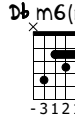

BABY I'M A FOOL

MELODY GARDOT
MY ONE AND ONLY THRILL

STANDARD TUNING

♩ = 59

E-GT

(♩ = $\frac{3}{4}$)
Ab 6

mf

Ab 6 Gb 6 G6 Ab 6 Gb 6 G6

Ab 6 Gb 6 G6 Ab 6 Ab Aug

Bb m7 Eb 9 Bb m7 Eb 9

Ab 6 Ab 6 Eb m9 Ab

13

Db MA7 Db m7(no5) Db m6(no5) Ab 6 Db m6(no5)

17

1. 2. Gb 6

21