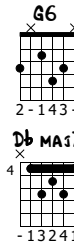

BABY I'M A FOOL

MELODY GARDOT
MY ONE AND ONLY THRILL

STANDARD TUNING

♩ = 59

E-GT

(♩ = $\frac{3}{4}$)
Ab 6

mf

Ab 6 Gb 6 G6 Ab 6 Gb 6 G6

Ab 6 Gb 6 G6 Ab 6 Ab Aug

Bb m7 Eb 9 Bb m7 Eb 9

Ab 6 Ab 6 Eb m9 Ab

13

Db MA7 Db m7(no5) Db m6(no5) Ab 6 Db m6(no5)

17

1. 2. Gb 6

21

G6 Ab 6 Gb 6

25

G6 Ab 6 Eb m9

29

33

A^b **D^b MA7** **D^b m7(no5)** **D^b m6(no5)**

36

A^b 6 **D^b m6(no5)** **A^b 6**