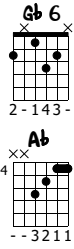

BABY I'M A FOOL

MELODY GARDOT
MY ONE AND ONLY THRILL

STANDARD TUNING

♩ = 59

E-GT

(♩ = $\frac{3}{4}$)
Ab 6

mf

Ab 6 Gb 6 G6 Ab 6 Gb 6 G6

Ab 6 Gb 6 G6 Ab 6 Ab Aug

Bb m7 Eb 9 Bb m7 Eb 9

Ab 6 Ab 6 Eb m9 Ab

13

Db MA7 Db m7(no5) Db m6(no5) Ab 6 Db m6(no5)

17

1. 2. Gb 6

21

G6 Ab 6 Gb 6

25

G6 Ab 6 Eb m9

29

33

A^b **D^b MA7** **D^b m7(no5)** **D^b m6(no5)**

36

A^b 6 **D^b m6(no5)** **A^b 6**