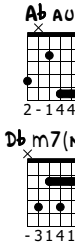

BABY I'M A FOOL

MELODY GARDOT
MY ONE AND ONLY THRILL

STANDARD TUNING

♩ = 59

E-GT

(♩ = $\frac{3}{4}$)
Ab 6

mf

Ab 6 Gb 6 G6 Ab 6 Gb 6 G6

Ab 6 Gb 6 G6 Ab 6 Ab Aug

Bb m7 Eb 9 Bb m7 Eb 9

Ab 6 Ab 6 Eb m9 Ab

13

Db MA7 Db m7(no5) Db m6(no5) Ab 6 Db m6(no5)

17

1. 2. Gb 6

21

G6 Ab 6 Gb 6

25

G6 Ab 6 Eb m9

29

33

A^b **D^b MA7** **D^b m7(no5)** **D^b m6(no5)**

36

A^b 6 **D^b m6(no5)** **A^b 6**