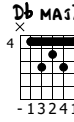

BABY I'M A FOOL

MELODY GARDOT
MY ONE AND ONLY THRILL

STANDARD TUNING

♩ = 59

E-GT

(♩ = $\frac{3}{4}$)
Ab 6

mf

Ab 6 Gb 6 G6 Ab 6 Gb 6 G6

Ab 6 Gb 6 G6 Ab 6 Ab Aug

Bb m7 Eb 9 Bb m7 Eb 9

Ab 6 Ab 6 Eb m9 Ab

13

Db MA7 Db m7(no5) Db m6(no5) Ab 6 Db m6(no5)

17

1. 2. Gb 6

21