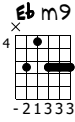

BABY I'M A FOOL

MELODY GARDOT
MY ONE AND ONLY THRILL

STANDARD TUNING

♩ = 59

E-GT

(♩ = $\frac{3}{4}$)
Ab 6

mf

Ab 6 Gb 6 G6 Ab 6 Gb 6 G6

Ab 6 Gb 6 G6 Ab 6 Ab Aug

Bb m7 Eb 9 Bb m7 Eb 9

Ab 6 Ab 6 Eb m9 Ab

13

Db MA7 Db m7(no5) Db m6(no5) Ab 6 Db m6(no5)

17

1. 2. Gb 6

21