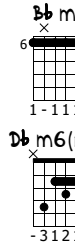

BABY I'M A FOOL

MELODY GARDOT
MY ONE AND ONLY THRILL

STANDARD TUNING

♩ = 59

E-GT

(♩ = $\frac{3}{4}$)
Ab 6

mf

Ab 6 Gb 6 G6 Ab 6 Gb 6 G6

Ab 6 Gb 6 G6 Ab 6 Ab Aug

Bb m7 Eb 9 Bb m7 Eb 9

Ab 6 Ab 6 Eb m9 Ab

13

Db MA7 Db m7(no5) Db m6(no5) Ab 6 Db m6(no5)

17

1. 2. Gb 6

21

G6 Ab 6 Gb 6

25

G6 Ab 6 Eb m9

29

33

A^b **D^b MA7** **D^b m7(no5)** **D^b m6(no5)**

36

A^b 6 **D^b m6(no5)** **A^b 6**