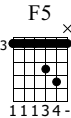

## You Me At Six

Dropped D  
⑥ = D

♩ = 140

**Intro**

S-Gt

*mf*

D5

T  
A  
B

0 3 0 3 2 0 3 5 0 0 (0) (0)

5

T  
A  
B

(0) (0) (0) (0)

**Verse**

9

T  
A  
B

(0) 0-3 0-3 2-0 3 5 0 0 (0) 0-3 0-3 2-0 3 5 0 0