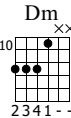

## You Me At Six

Dropped D  
⑥ = D

♩ = 140

**Intro**

S-Gt

*mf*

D5

T  
A  
B

0 3 0 3 2 0 3 5 0 0 (0) (0)

5

T  
A  
B

(0) (0) (0) (0)

**Verse**

9

T  
A  
B

(0) 0-3 0-3 2-0 3 5 0 0 (0) 0-3 0-3 2-0 3 5 0 0