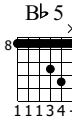

## You Me At Six

Dropped D  
⑥ = D

♩ = 140

**Intro**

S-Gt

*mf*

D5

T  
A  
B

0 3 0 3 2 0 3 5 0 0 (0) (0)

5

T  
A  
B

(0) (0) (0) (0)

**Verse**

9

T  
A  
B

(0) 0-3 0-3 2-0 3 5 0 0 (0) 0-3 0-3 2-0 3 5 0 0