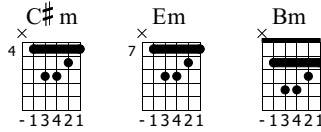

# ...and the world laughs with you

flying lotus  
cosmogramma

Standard tuning

Moderate ♩ = 150

S-Gt

1

C#m Em Bm

*f*

TAB

4	4	4	4	4	4	4	4	4	4	7	7	7	7	7	7	7	7	7	7	2	2	2	2	2	2	2	2	2	2
5	5	5	5	5	5	5	5	5	5	8	8	8	8	8	8	8	8	8	8	3	3	3	3	3	3	3	3	3	3
6	6	6	6	6	6	6	6	6	6	9	9	9	9	9	9	9	9	9	9	4	4	4	4	4	4	4	4	4	4
4	4	4	4	4	4	4	4	4	4	7	7	7	7	7	7	7	7	7	7	2	2	2	2	2	2	2	2	2	2

68

TAB

2-2-2-2-2-2-2-2-2	4-4-4-4-4-4-4-4-4	7-7-7-7-7-7-7-7-7	2-2-2-2-2-2-2-2-2
3-3-3-3-3-3-3-3-3	5-5-5-5-5-5-5-5-5	8-8-8-8-8-8-8-8-8	3-3-3-3-3-3-3-3-3
4-4-4-4-4-4-4-4-4	6-6-6-6-6-6-6-6-6	9-9-9-9-9-9-9-9-9	4-4-4-4-4-4-4-4-4
4-4-4-4-4-4-4-4-4	6-6-6-6-6-6-6-6-6	9-9-9-9-9-9-9-9-9	4-4-4-4-4-4-4-4-4
2-2-2-2-2-2-2-2-2	4-4-4-4-4-4-4-4-4	7-7-7-7-7-7-7-7-7	2-2-2-2-2-2-2-2-2

72

C#m Em Bm

TAB

2-2-2-2-2-2-2-2-2	4-4-4-4-4-4-4-4-4	7-7-7-7-7-7-7-7-7	2-2-2-2-2-2-2-2-2
3-3-3-3-3-3-3-3-3	5-5-5-5-5-5-5-5-5	8-8-8-8-8-8-8-8-8	3-3-3-3-3-3-3-3-3
4-4-4-4-4-4-4-4-4	6-6-6-6-6-6-6-6-6	9-9-9-9-9-9-9-9-9	4-4-4-4-4-4-4-4-4
4-4-4-4-4-4-4-4-4	6-6-6-6-6-6-6-6-6	9-9-9-9-9-9-9-9-9	4-4-4-4-4-4-4-4-4
2-2-2-2-2-2-2-2-2	4-4-4-4-4-4-4-4-4	7-7-7-7-7-7-7-7-7	2-2-2-2-2-2-2-2-2