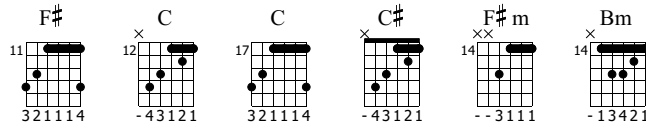

# Overwound Music Box

20-70

Words & Music by MacDaddy 20-70

Standard tuning

♩ = 110

S-Gt

*f*

TAB: 7 8 9 10 11 12 | 13 14 15 16 17 | 14 15 13 12

TAB: 7 8 9 10 11 12 | 13 14 15 16 17 | 14 15 13 12

TAB: 7 8 9 10 11 12 | 13 14 15 16 17 | 14 15 13 12

TAB: 7 8 9 10 11 12 | 13 14 15 16 17 | 14 15 13 12

TAB: 7 8 9 10 11 12 | 13 14 15 16 17 | 14 15 13 12