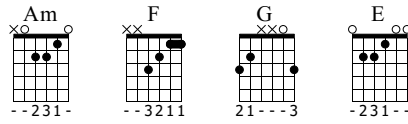

# Freedom And Justice

A.C.A.B  
A.C.A.B no 1

Standard tuning

♩ = 95

**Intro...**

Am F

E-Gt

fff f let ring

TAB

**Solo 1**

G E Am

fff f let ring

TAB

♩ = 99

♩ = 99 accel. ----- ♩ = 100

F G E