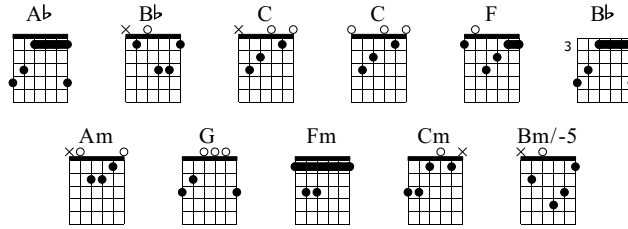

# Take It Like A Woman

Alice Cooper  
Brutal Planet

Words & Music by Alice Cooper

Standard tuning

♩ = 70

**Intro**

N-Gt

1

*f*

T  
A  
B

8 10 8 10

**Verse 1**

4

T  
A  
B

8 10 8 10 5 7 5 7 5 7 5 7 5 5 5 7 5 7 5

8

T  
A  
B

5 7 5 7 5 7 5 7 5 7 5 7 5 7 5 7 5 7 5

A $\flat$  B $\flat$  C C F A $\flat$  B $\flat$  C C

**Chorus**

12

TAB

3	3	3	3	3	3	3	3	0	0	1	4	6	0	0
4	4	4	4	4	4	4	4	3	0	0	1	1	0	0
0	0	0	0	0	0	0	0	1	1	2	3	3	2	2
0	0	0	0	0	0	0	0	0	0	0	0	0	0	0

TAB

F A $\flat$  B $\flat$  C C F A $\flat$  B $\flat$  A $\flat$  A $\flat$  A $\flat$

58

TAB

C C F A $\flat$  B $\flat$  C C F A $\flat$  B $\flat$  C C

64

T  
A  
B

$\text{♩} = 70$   $\text{♩} \# 60$