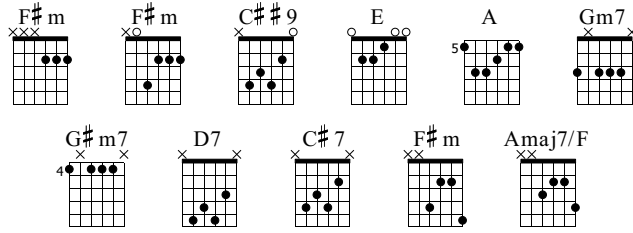

Bébé Eléphant

Words & Music by Dick Annegarn

Standard tuning

♩ = 136

N-Gt

1

F#m

f

19 **Gm7** **Gm7** **G#m7** **D7** **C#7**

TAB

21 F#m F#m Amaj7/F C#7

TAB 2 2 2 2 5 2 4 2 2 (2) 0 0
 4 2 2 2 4 2 3 2 4 (4) 2 3
 4 4 0 4 4 3 4 4 4 4 3 4

24 F#m Amaj7/F F#m

TAB 5 2 4 2 2 2 2 2 2 2 2 2
 4 2 3 2 4 2 2 2 2 2 2 2
 4 2 3 2 4 2 2 2 2 2 2 2

26 2ème partie

TAB 2 2 2 2 2 2 2 2 2 2 2 2
 4 2 2 2 2 2 2 2 2 2 2 2
 4 2 3 4 0 3 4 3 2 0 4 3 2 0 2

29

TAB X X X X X X X X X X X X
 4 X 3 X 2 X 0 X 3 4 0 3 4 2 2
 4 3 4 0 3 4 2 2 2 2 2 2

31

TAB 2 2 2 2 2 2 2 2 2 2 2 2
 2 2 2 2 2 2 2 2 2 2 2 2
 3 4 0 3 4 2 2 3 4 0 3