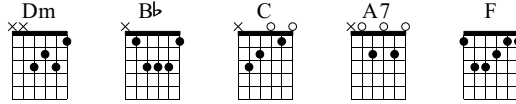

Aller Plus Haut

Tina Arena

Standard tuning

♩ = 85

S-Gt

TAB

TAB

TAB

TAB

TAB

22

f mp f mp f

TAB: 0 0 0 0 | 1 1 1 1 1 1 1 1 1 1 | 1 1 1 1 1 1 1 1 1 1

B: 0 0 0 0 | 0 0 0 0 0 0 2 3 3 | 1 1 1 1 1 1 1 1 1 1

25

mp f mp mf mp f mp f mp

TAB: 1 1 1 1 | 2 2 1 1 | 1 1 1 1 1 1 1 1 | 1 1 1 1 1 1 1 1

B: 1 1 1 1 | 2 2 1 1 | 3 2 0 1 1 0 2 | 0 0 0 0 0 0 2 3

28

f mp f mp mf mp

TAB: 1 1 1 1 1 1 1 1 1 1 | 1 1 1 1 1 1 1 1 | 1 1 1 1 1 1 1 1

B: 1 1 1 1 1 1 1 1 | 3 2 3 2 1 1 | 3 2 0 1 1 0 2