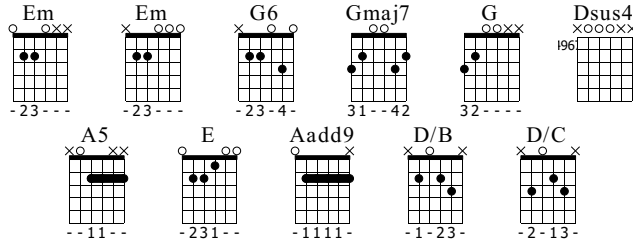

Raisonne

Aston Villa

Standard tuning

♩ = 135

Em Em G6 Em G6 Gmaj7 G Gmaj7 Dsus4

E-Gt

f

TAB