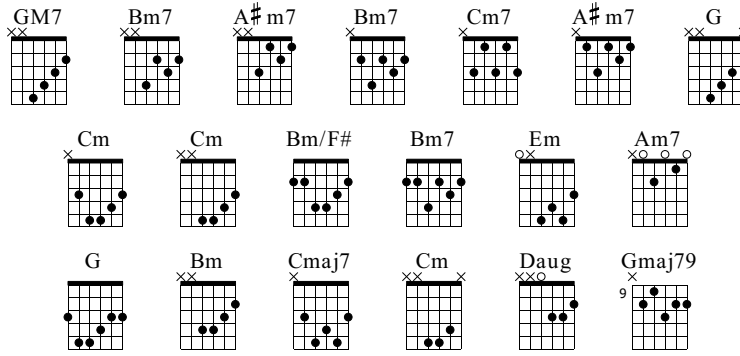

Too Much Time

Words & Music by Barry

Standard tuning

$\text{♩} = 57$

S-Gt

GM7 Bm7 A#m7

Bm7 Cm7 Bm7 A#m7

13

G Cm Cm

TAB

3	3	2	3	3
4	4	3	4	4
5	5	4	5	5
5	5	5	5	5

16

GM7 Bm7 A#m7

TAB

2	2	1	0	5	5	3	3	3
3	3	2	1	5	5	4	4	3
4	2	1	0	5	4	5	5	4
5	4	3	2	5	5	5	5	5

20

Bm7 Cm7 Bm7 A#m7

TAB

2	2	3	2	1	0	5	3
3	3	4	3	2	1	5	5
4	2	3	2	1	0	5	4
5	4	5	4	3	2	5	5

22

G Cm Cm

TAB

3	3	2	3	3
4	4	3	4	4
5	5	4	5	5
5	5	5	5	5

24

GM7 Bm7 A#m7

T	2	2	2	2	1	0	3	3	3	3	3	3	3
A	3	3	3	3	2	1	4	4	4	4	4	4	4
B	4	4	4	4	1	5	5	5	5	5	5	5	5
B	5	5	5	4	3	2	5	5	5	5	5	5	5
B													

G Cm Cm

T	3	3	3	3	3	3	3	3	3	3	3	3	3
A	4	4	4	4	4	4	4	4	4	4	4	4	4
B	5	5	5	5	5	5	5	5	5	5	5	5	5
B													