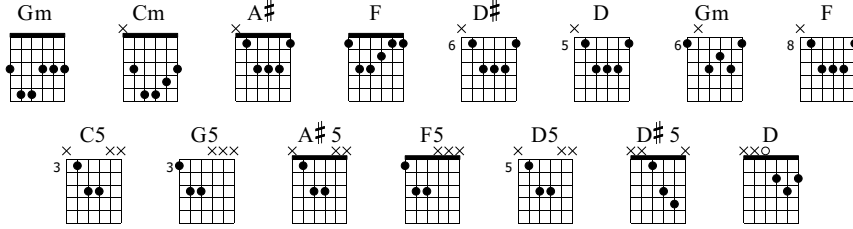

3/4 ÈÈÕ × ã 1/4 £ (Old Day Footprint)

Beyond

Standard tuning

♩ = 88

Intro

S-Gt

Gm Gm Cm

TAB

Chorus (Measures 34-37)

Chords: Gm, F, D#, D

Tablature (TAB):

6	6	6	6	6	6	8	8	8	8	8	8	6	6	6	6	6	6	6	6	5	5	5	5	5	5
8	8	8	8	8	8	10	10	10	10	10	10	6	6	6	6	6	6	6	6	7	7	7	7	7	7
7	7	7	7	7	7	10	10	10	10	10	10	8	8	8	8	8	8	8	8	7	7	7	7	7	7
8	8	8	8	8	8	10	10	10	10	10	10	8	8	8	8	8	8	8	8	7	7	7	7	7	7
8	8	8	8	8	8	8	8	8	8	8	8	6	6	6	6	6	6	6	6	5	5	5	5	5	5

guitar chorus solo

Chords: D#, D#, D, D

TAB: 6 6 5 5 | 8 8 7 7 | 8 8 7 7 | 6 6 5 5 | 8 8 7 7 | 8 10 7 (7) 8 5 | 7 7 5 8 7

TAB: 8 (8) 8 6 8 (8) 10 | 7 10 6 | 11 11 13 15 10 11

TAB: 11 11 10 13 11 10 10 11 | 13 11 10 11 13 15 | 16 13 14 15

Chords: C5, G5, A#5, F5, C5, G5

TAB: 5 5 5 5 | 5 5 5 5 | 3 3 3 3 | 3 3 3 3 | 5 5 5 5 | 5 5 5 5 | 3 3 3 3 | 3 3 3 3 | 5 5 5 5 | 5 5 5 5 | 3 3 3 3 | 3 3 3 3

Chords: A#5, D5

TAB: 3 3 3 3 | 7 7 7 7 | 15 13 15 16 13 15 13 15-13