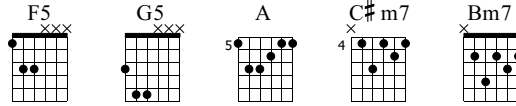

Sound

Beyond

Standard tuning

♩ = 140

7 bars Bass Introduction

E-Gt

Distorted Guitar

A5 B5 C#5 D5 C#5 B5 A5 B5 C#5

f

D5 C#5 B5 A5 B5 C#5 D5 C#5 B5

A5 B5 C#5 D5 C#5 B5 A Verse 1

18 C#m7 Bm7 C A

T	6	4	5	4	4	2	3	2	3	5	5	5	5	5	3	2	2	2
A																		
B																0	0	0

22 C#m7 Bm7 C A finger slide

T	6	4	5	4	4	2	3	2	3	5	5	5	5	5	3	2	2	2
A																		
B																0	0	0

32 Verse 2 A C#m7 Bm7 C

T	2	2	2	6	4	5	4	4	2	3	2	3	5	5	5	5	5	3
A																		
B	0	0	0															

Bridge

A5 B5 C#5 D5 C#5 B5 A5 B5 C#5

53

T	2	2	2	2	4	6	7	7	7	7	6	4	2	2	2	2	4	6
A	2	2	2	2	4	6	7	7	7	7	6	4	2	2	2	2	4	6
B																		

TAB 7 7 7 7 6 4 | 3 3 3 3 3 3 | 5 5 5 5 5 5

98 A5 B5 C#5 D5 C#5 B5 F

TAB 2 2 2 2 4 6 | 7 7 7 7 6 4 | 3 3 3 3 3 3

101 G F Ending G just slide up here

TAB 5 5 5 5 5 5 | 1 1 | 3 3 | 4 4 5 5 6 6 7 7 8 8 9 9