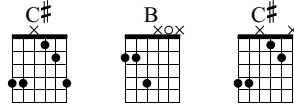

Shazza moja milosc

Words & Music by Big Cyc

Standard tuning

♩ = 165

E-Gt

1

C# B

f

T		4	(4)	(4)	(4)	0	0	0
A		2	(2)	(2)	(2)			
B		1	(1)	(1)	(1)			
		4	(4)	(4)	(4)	4	4	4
		4	(4)	(4)	(4)	2	2	2

9

T	0							
A	4	4	(4)	(4)	(4)	(4)	(4)	(4)
B	2	2	(2)	(2)	(2)	(2)	(2)	(2)

13

C#

T		0	2					
A	(4)	4	1					
B	(2)	2	4	1	1	(1)	(1)	(1)

17

T								
A	(1)	2	(2)	4	(4)	2	(2)	4
B		2	(2)	4	(4)	2	(2)	4
				2	(2)			2

25

T								
A	(4)	4	4	4	4	4	4	4
B	(2)	2	2	2	2	2	2	2

27

T
A
B

4	4	4	4	4	4	4	4	4	4	4	4	4	4	4	4
2	2	2	2	2	2	2	2	2	2	2	2	2	2	2	2

29