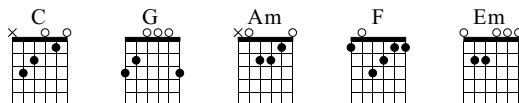

# La couleur des blés

Blankass

Standard tuning

♩ = 110

S-Gt

C G Am F C G C G Am

F C G Em F Em F C C C

14 F F F C C C C G G G G G G