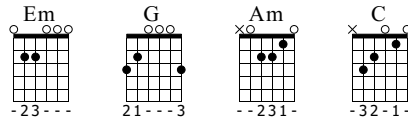

# Wieder mal nen Tag verschenkt

**Böhse Onkelz**

Wir ham noch lange nicht genug

Standard tuning

♩ = 64

**Intro**

S-Gt

*f* *full*

3 5 5>3-0 0 3 0 3 3 5>0 3 0

5 8 5 3 0 3 0 3 3 5 5>3-0 0 3 0 3 3 3 5 0 3 7 3

**Strophe**

5 5 5>3 0 3 0 3 0 3 0 5>3-0

14

Refrain

22

T  
A  
B