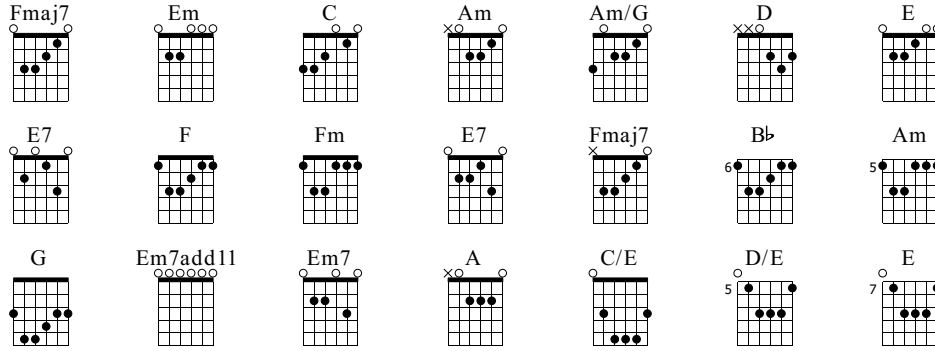

Space Oddity

David Bowie

Standard tuning

$\text{♩} = 68$

N-Gt

Fmaj7 Em

f

TAB

E

TAB

7	7	7	7	7	7	7	7	7	7	7	7	7	7	7	7	7	7	7	7	7
9	9	9	9	9	9	9	9	9	9	9	9	9	9	9	9	9	9	9	9	9
9	9	9	9	9	9	9	9	9	9	9	9	9	9	9	9	9	9	9	9	9
7	7	7	7	7	7	7	7	7	7	7	7	7	7	7	7	7	7	7	7	7
0	0	0	0	0	0	0	0	0	0	0	0	0	0	0	0	0	0	0	0	0

E

TAB

(7)	7	7	7	7	7	7	7	7	7	7	7	7	7	7	7	7	7	7	7	7
(9)	9	9	9	9	9	9	9	9	9	9	9	9	9	9	9	9	9	9	9	9
(9)	9	9	9	9	9	9	9	9	9	9	9	9	9	9	9	9	9	9	9	9
(7)	7	7	7	7	7	7	7	7	7	7	7	7	7	7	7	7	7	7	7	7
(0)	0	0	0	0	0	0	0	0	0	0	0	0	0	0	0	0	0	0	0	0