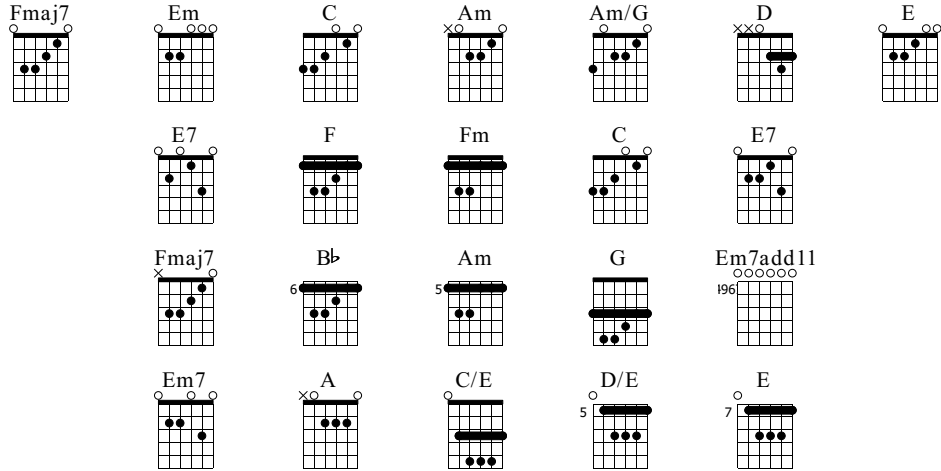

Space Oddity

David Bowie

Standard tuning

♩ = 68

N-Gt

f

Fmaj7 Em

TAB