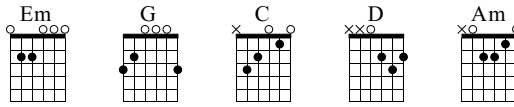

# Letter to god

box car racer

box car racer

Standard tuning

♩ = 100

INTRO  
Em Em Em Em Em

G G G G

S-Gt

TAB

Em Em Em Em Em

G G G G

intro  
Em EmEm EmEm

TAB

G G G G

Em EmEm EmEm

G G G G