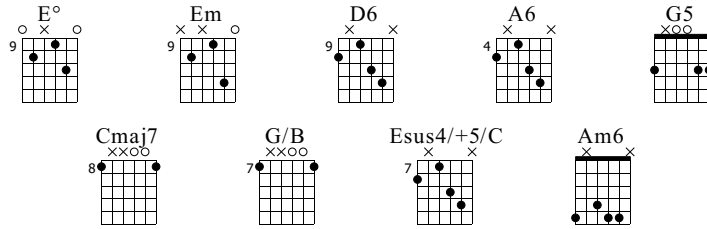

So Real

Jeff Buckley

Grace

Words & Music by Jeff Buckley & Michael Tighe

Standard tuning

♩ = 80

E-Gt

f *ff* *f* *let ring* *let ring* *let ring*

T	10	(13)	13	13	10	10													
A	11	(14)	14	14	10	10													
B	0	0	0	0	0	0	14	12	14	12	14	15	15	15	15	15	15	15	15
							0	0	0	0	13	13	13	13	13	13	13	13	13

Verse

E°

let ring *let ring* *let ring*

T	15	12	12	12	12	14	14	14	12	12	12	0	12	14	12	12	12	0	0	0	0	0	0	0
A	X	12	12	12	12	12	12	12	12	12	12	0	12	12	12	12	12	9	11	11	11	11	11	11
B	12	12	12	12	12	12	12	12	12	12	12	13	12	13	13	13	13	10	9	9	9	9	9	9
																		0	0	0	0	0	0	0