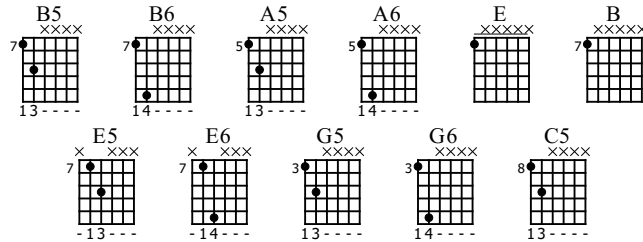

Monnaie blues

Francis CABREL

Les chemins de traverse

Standard tuning

♩ = 120

N-Gt

1

f

B5 B6 A5 A6 E

TAB

9 9 11 9 9 9 11 9 7 7 9 7 7 7 9 7 1 4 5 6 6

7 7 7 7 7 7 7 7 5 5 5 5 5 5 5 5

Début

B E5 E5

4

TAB