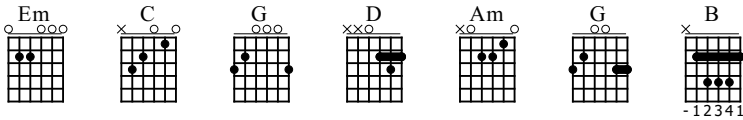

# Elle m'a dit

Cali

Cali

l'amour parfait

Standard tuning

♩ = 130

S-Gt

Em Em Em C G

*f*

let ring ----- 1

TAB

V V V V V V V V V V V V V V V V

D Em C

*let ring*

*> fff f*

TAB

V V V V V V V V V V V V V V V V

G D

TAB

V V V V V V V V V V V V V V V V

Em Em Em

12

TAB

V □ V □ V