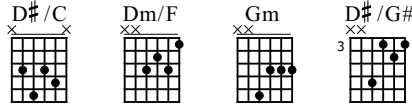

Skiing The Sky

Carpediem

Words & Music by Carpediem

Standard tuning

♩ = 120

E-Gt

T	8	11	11	8	8	(8)	X	8	8	X	8
A	10	10	8	8	7	(7)	7	7	7	7	7
B	10			8	8	(8)	X	8	8	X	8

T	6	X	6	6	X	6	8	6	8	6	8	8
A	5	5	5	5	5	5	10	8	6	8	6	8
B	6	X	6	6	X	6	8	6	6	10	8	8

T	8	11	11	8	(8)	X	8	8	X	8	6	X	6
A	10	10	8	7	(7)	7	7	7	7	7	5	5	5
B	10			8	(8)	X	8	8	X	8	6	X	6

1 2

let ring-----|

T 8 6 8 6 8 8 3 3 3 3

A 10 6 8 6 10 8 3 3 3 3

B 8 6 6 6 8 8 1 1 1 1

1

mp f mf f

let ring-----|

T (8) X 8 8 X 8 6 X 6 6 X 6 8 6 8 6 8 8

A (7) 7 7 7 7 7 5 5 5 5 5 5 10 6 8 6 8 8

B (8) X 8 8 X 8 6 X 6 6 X 6 8 6 6 10 8

2

14

T 3 3 3 3 3 3 3 3 3 3 3 3 3 3 3 3

A 3 3 3 3 3 3 3 3 3 3 3 3 3 3 3 3