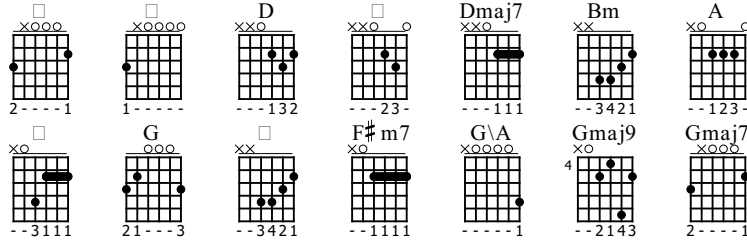

# If Not Now ...

Tracy Chapman

Standard tuning

♩ = 110

S-Gt

*f*

TAB

V V V

TAB

TAB

then when\_ Dmaj7 Dmaj7

10

TAB

D Bm A G G

13

TAB