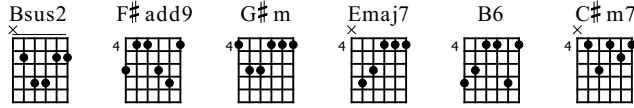

¡^·i¹L¥h

©PªNÛ

Words & Music by David <ggmuggmu@netvigator.com>

Standard tuning

♩ = 85

S-Gt

1 Bsus2 *f* Bsus2

2 2 2 2 2 2 2 2

T 2 4 4 4 2 4 4 4

A 2 4 4 4 2 4 4 4

B 2 4 4 4 2 4 4 4

3 Bsus2 F# add9 G#m

2 2 2 7 6 4 6 4 6 4

T 2 4 4 4 4 6 7 4 6 4 6 4

A 2 4 4 4 6 4 6 4 6 4 6 4

B 2 4 4 4 6 4 6 4 6 4 6 4