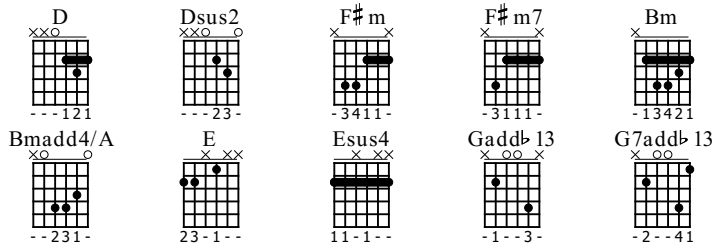

Sun Shower

From Great Spectations soundtrack
Chris Cornell
Great Spectations soundtrack

Words & Music by Chris Cornell

Dropped D
⑥ = D

♩ = 80

N-Gt

f
let ring

TAB

1st verse

4

TAB

7

TAB

9

T
A
B

2nd verse
2nd verse

83

TAB

3-3-3-3-3-3-3-3-2	10-10-10-10-10-10-10-10-10	9-9-9-9-9-9-9-9-9
3-3-3-3-3-3-3-3-2	10-10-10-10-10-10-10-10-10	9-9-9-9-9-9-9-9-9

87

TAB

8-8-8-8-8-8-8-8-8	9-9-9-9-9-9-9-9-9	6-6-6-6-6-6-6-6-6
8-8-8-8-8-8-8-8-8	9-9-9-9-9-9-9-9-9	6-6-6-6-6-6-6-6-6