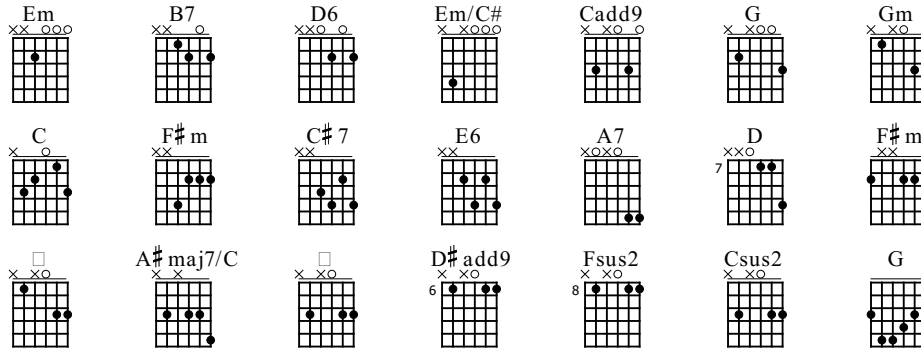

Orphan

myko
Acousticker

Words & Music by myko

Standard tuning

♩ = 160

myko_rock@hotmail.com

N-Gt

Em *f* B7

D6 Em/C# Cadd9

G Gm C

9 **F#m** **C#7**

TAB (1)(0)4 2 2 2 | (2)(2)3 4 2 2 4 | 4 2 4

11 **E6** **B7**

TAB (2)(4)2 4 2 4 4 2 4 | (2)(4)1 2 0 2 2 0 2

13 **Cadd9** **G** **Gm**

TAB (0)(2)3 0 3 0 | (3)(0)0 0 3 0 0 0 | (0)(0)0 3 3 0 3 0

16 **A7** **slide** **D** **F#m**

TAB (3)(0)0 0 3 5 5 | (5)(0)7 7 10 9 7 | 5 2 5 2 2

19 **A7** **D**

TAB (2)(2)0 3 3 0 3 0 | (3)(0)0 0 3 5 5 | (5)(0)7 7 10 9 7

A#maj7/C Gm □

TAB

5	3	3	5	3	3	3	(3)	0	3	3	0	3	0	(3)	0	3	3	0	3	0
3							(3)							(0)						
(2)							1							3						