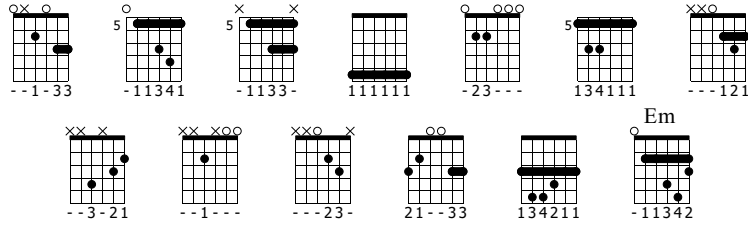

Another Day In Paradise

Phil Collins

Words & Music by Phil Collins

Standard tuning

♩ = 110

N-Gt

Capo. fret 1

T
A
B

TAB
(0) 0 1 3 1 0 2 | 5 5 7 7 5 | (0) 0 1 3 1 0 2

14

TAB
2 3 0 0 4 0 | (0) 0 1 3 1 0 2 | (0) 5 5 7 7 5 5

17

TAB
(0) 0 1 3 1 0 2 | 2 3 2 0 3 2 3 | 0 12 0 (0) 2

20

TAB

0 12 0 2 0 0-0 2-0 2-0 2-0 2 0 2 0-0 2