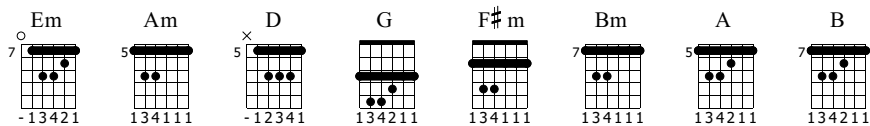

Tout va bien

Corneille

Words & Music by Corneille

Standard tuning

♩ = 100

N-Gt

7 9 7 10 8 7 | 7 8 7 8 7 10

TAB: 9 9 9 | 9 9